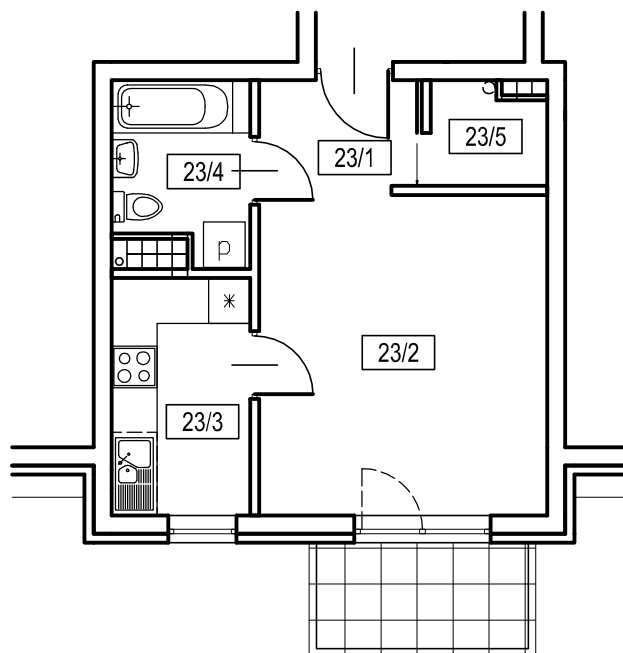

OSIEDLE SIENKIEWICZA

Pruszcz Gdański

BUDYNEK nr 1

23/1 korytarz	3,2m ²
23/2 pokój dzienny	16,2m ²
23/3 kuchnia	5,7m ²
23/4 łazienka	4,2m ²
23/5 garderoba	2,0m ²

3 PIĘTRO

MIESZKANIE NR 23

powierzchnia użytkowa	31,3m ²
powierzchnia balkonu	4,5m ²